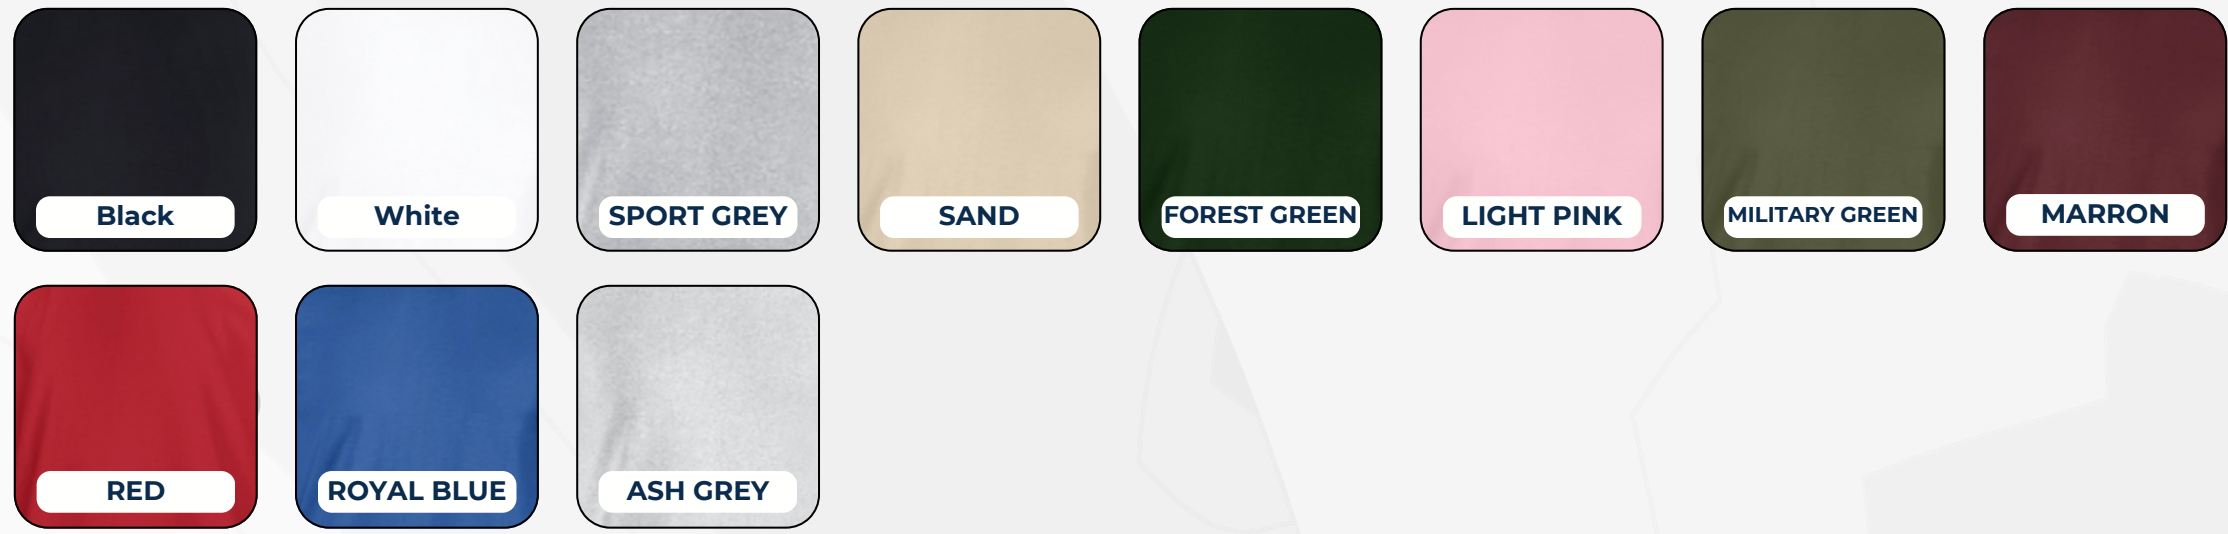

Sweatshirt Gildan 18000