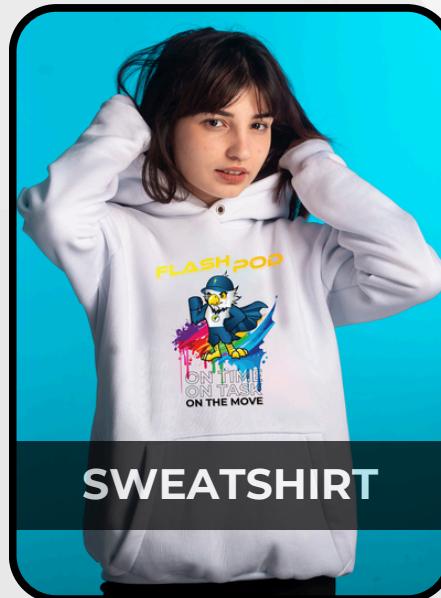

SẢN PHẨM CỦA CHÚNG TÔI